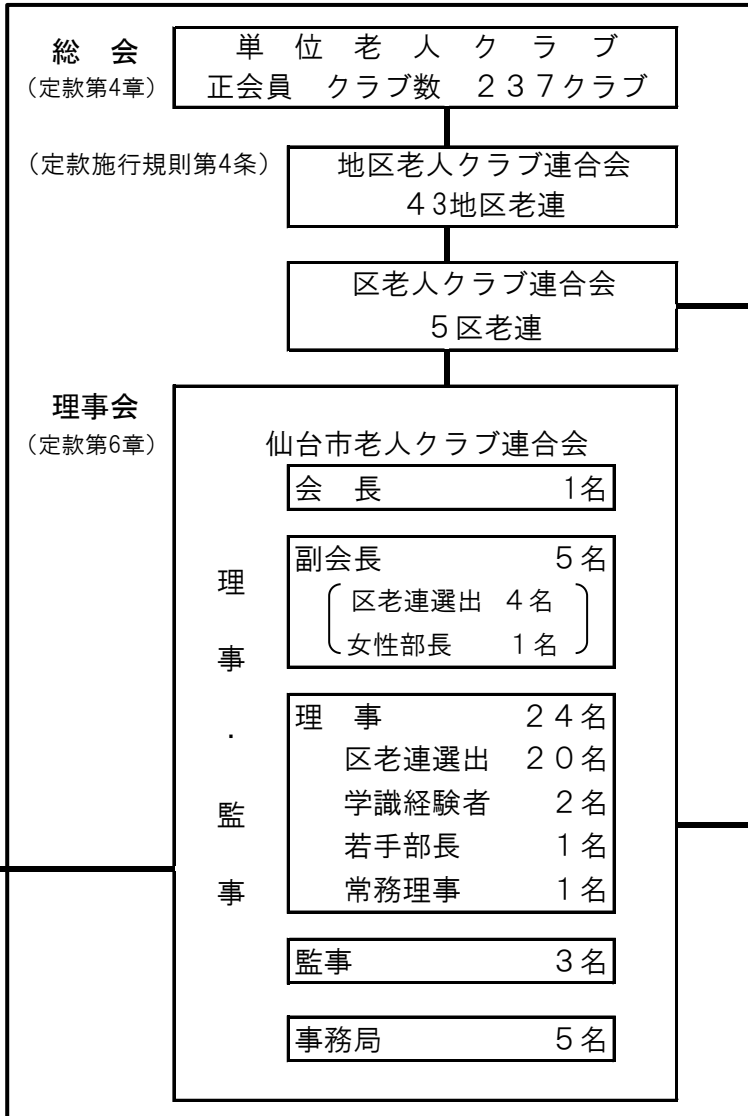

公益社団法人 仙台市老人クラブ連合会の組織

(平成29年12月現在)

青葉区：13地区、宮城野区：6地区
若林区：8地区、太白区：8地区
泉 区：8地区

<区老連の組織>

事務局
TEL 022-213-6811